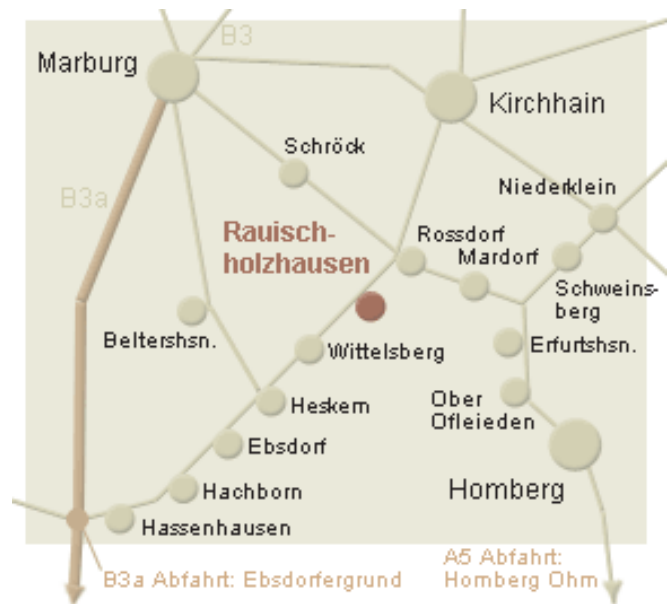

ZUM STERN

Hotel Restaurant Café

Anfahrt

Adresse

Hotel Zum Stern
Familie Preiß
Zimmerplatz 4
35085 Ebsdorfergrund
Ortsteil Raischholzhausen

Telefon +49 (0) 64 24 92 67-0
Telefax +49 (0) 64 24 92 67-67

Internet <http://www.zumstern.de>
E-Mail info@zumstern.de