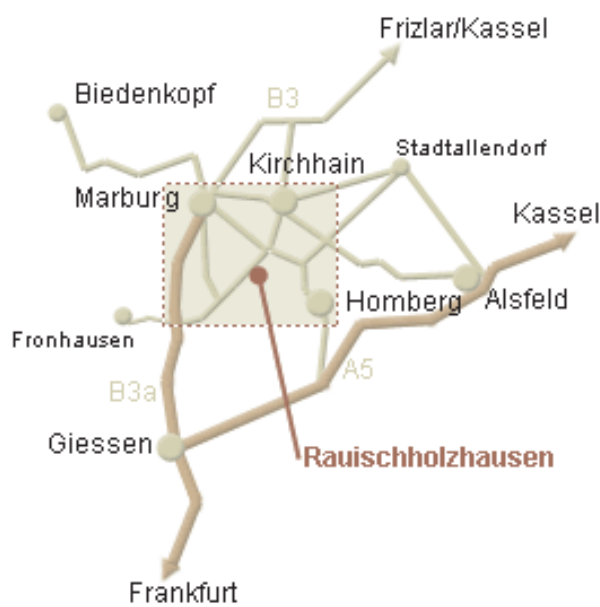

ZUM STERN

Hotel Restaurant Café

Anfahrt

Adresse

Hotel Zum Stern
Familie Preiß
Zimmerplatz 4
35085 Ebsdorfergrund
Ortsteil Raischholzhausen

Telefon +49 (0) 64 24 92 67-0
Telefax +49 (0) 64 24 92 67-67

Internet <http://www.zumstern.de>
E-Mail info@zumstern.de